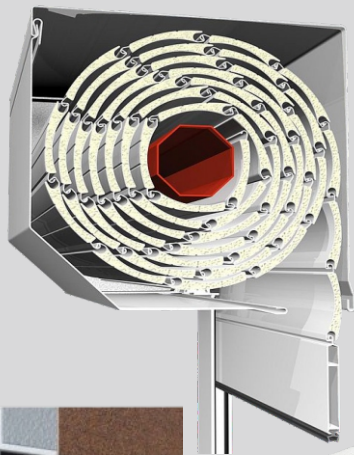

roleta adaptacyjna